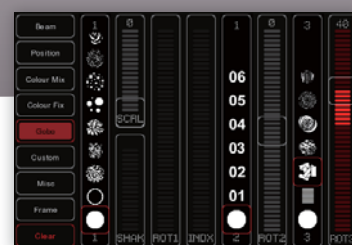

Cuelux

计算机化的灯光控制制造商Visual公司推出了cuelux，为娱乐照明行业最直观的软件控制器，组合了一系列令人兴奋的新功能。

Cuelux 是DMX 512照明控制器，控制智能灯、LED、调光器、激光和各种其他效果。该程序是独立的平台，可以用在Mac OS X操作系统，微软的Windows和Ubuntu Linux上。

该软件附带USB到DMX适配器电缆，容易安装于你的笔记本电脑包。cuelux的关键设计是其直观的图形用户界面。它的专用设计减少了需要学习如何操作软件的时间。结合其低廉的价格，cuelux可用于大量观众的骑马场（Jockeys）照明场合，流行音乐会，巡回演出场合，适合自由职业人员，租赁公司应用。

一个新颖的功能丰富的设计取得的cuelux，是任何照明事业起程的理想控制

特点

- DMX-512 + Art-Net
- 512 通道
- 无限的Cue列表, 组和子主控
- 64 返演推子 + 64 返演按钮
- 模型发生器
- iPhone 的远程控制
- 迷笛控制界面
- 2500+ 个性文件
- 32-bit 和 64-bit 硬件驱动程序
- 包括个性生成器