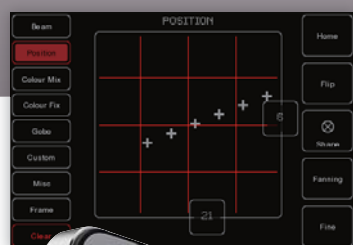

Cuelux

计算机化的灯光控制制造商Visual公司推出了cuelux，为娱乐照明行业最直观的软件控制器，组合了一系列令人兴奋的新功能。

Cuelux 是DMX 512照明控制器，控制智能灯、LED、调光器、激光和各种其他效果。该程序是独立的平台，可以用在Mac OS X操作系统，微软的Windows和Ubuntu Linux上。

该软件附带USB到DMX适配器电缆，容易安装于你的笔记本电脑包。cuelux的关键设计是其直观的图形用户界面。它的专用设计减少了需要学习如何操作软件的时间。结合其低廉的价格，cuelux可用于大量观众的骑马场（Jockeys）照明场合，流行音乐会，巡回演出场合，适合自由职业人员，租赁公司应用。

一个新颖的功能丰富的设计取得的cuelux，是任何照明事业起程的理想控制

特点

- DMX-512 + Art-Net
- 512 通道
- 无限的Cue列表, 组和子主控
- 64 返演推子 + 64 返演按钮
- 模型发生器
- iPhone 的远程控制
- 迷笛控制界面
- 2500+ 个性文件
- 32-bit 和 64-bit 硬件驱动程序
- 包括个性生成器